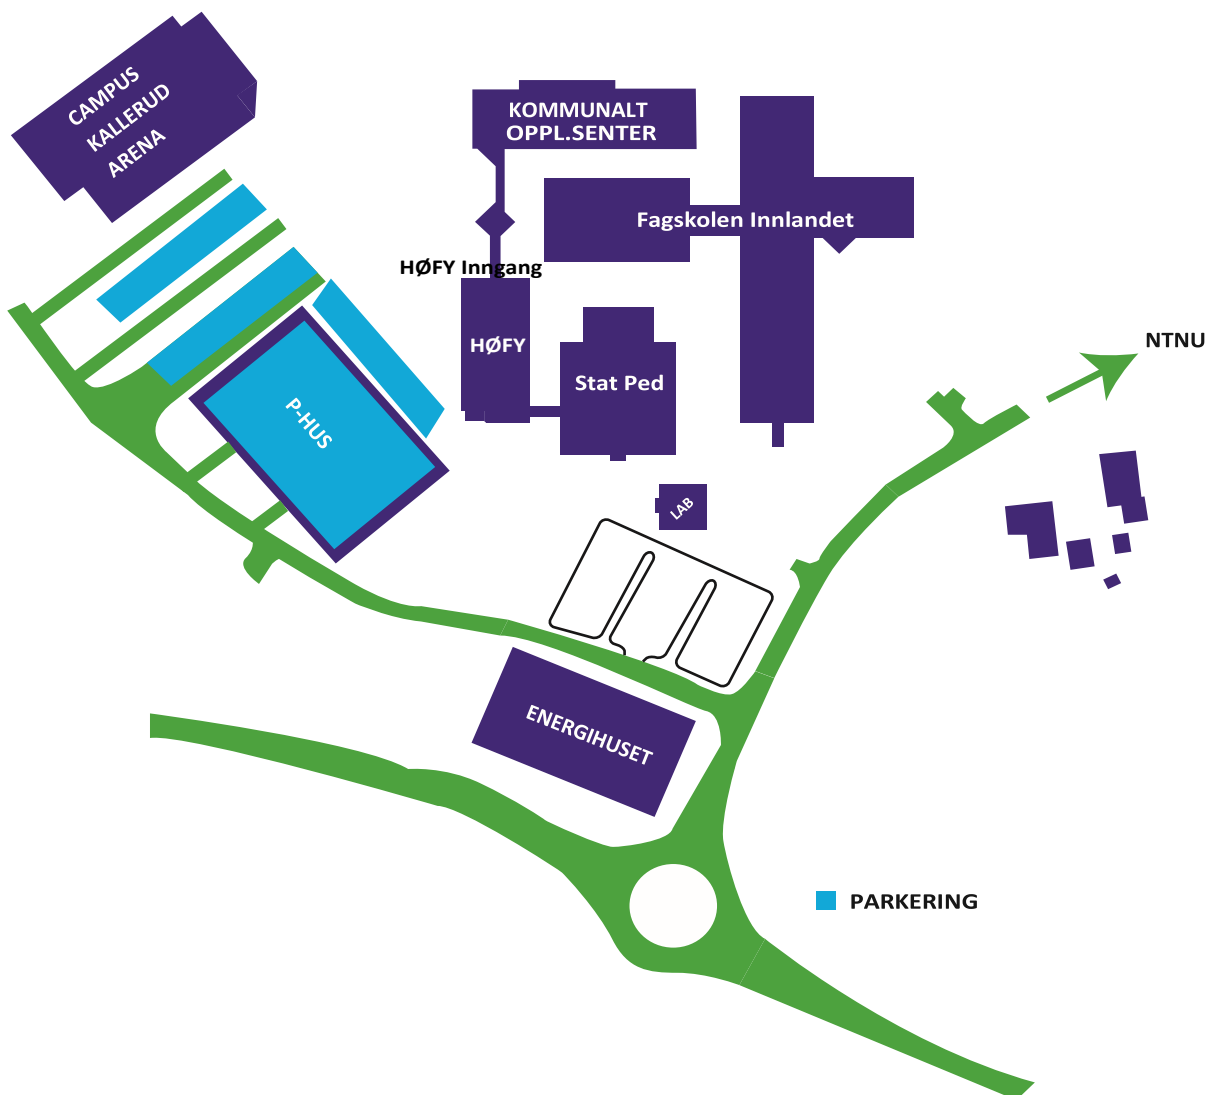

1 Studentene ved Høyskolen for yrkesfag as skal bruke 2. etasje i parkeringshuset eller områder merket lyseblått i kart nedenfor. 2 Parkeringsbestemmelsene håndheves etter privatrettslig praksis på hele Campus. 3 All parkering skal skje innenfor oppmerkede felter. Det er ikke tillatt å parkere i kjørefelt eller på plenen.	4 Det er ikke adgang til å kjøre på internt veinett i skoleanleggene, bortsett fra for nødvendig varetransport og utrykningskjøretøyer. 5 Kjørehastigheten innenfor parkeringsområdet er maks. 10 km/t. 6 Det anbefales å parkere sentrumsnært og ta buss til Campus.